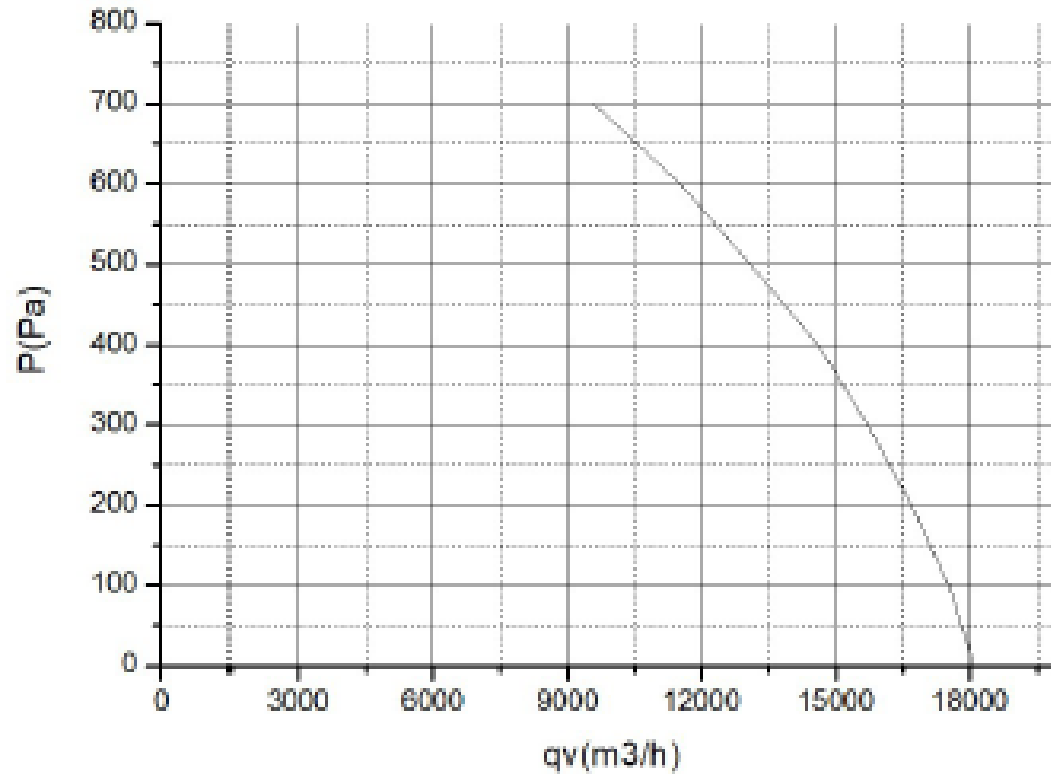

МОДЕЛЬНЫЙ РЯД

RO EC с назад загнутыми
лопатками и
ЕС-двигателем
для прямоугольных и
крышных вентиляторов

RO630B-180E-EC0

ГРАФИК

МОДЕЛЬНЫЙ РЯД

RO EC с назад загнутыми лопатками и EC-двигателем для прямоугольных и крышных вентиляторов

RO630B-180E-ECO

ЧЕРТЁЖ

СХЕМА ПОДКЛЮЧЕНИЯ