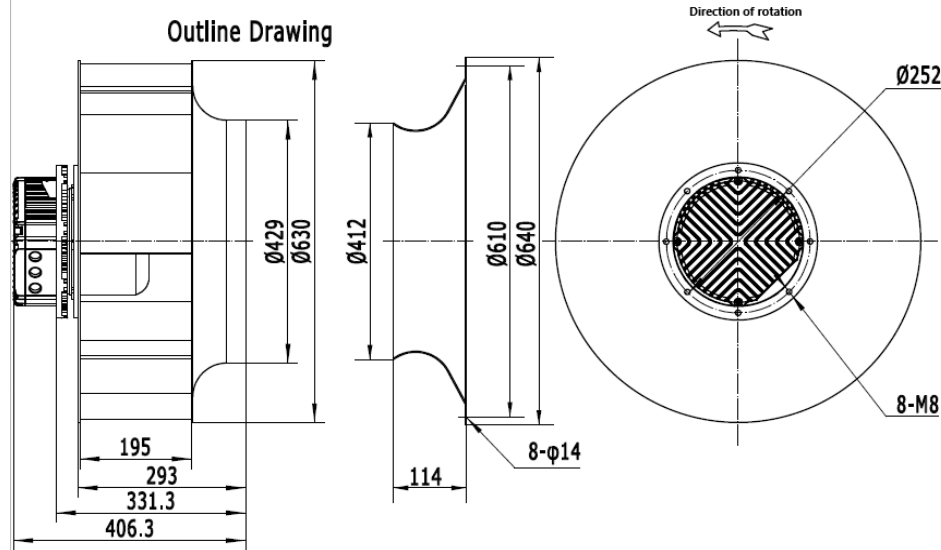

RO630B-180E-ECO

ЧЕРТЁЖ

СХЕМА ПОДКЛЮЧЕНИЯ